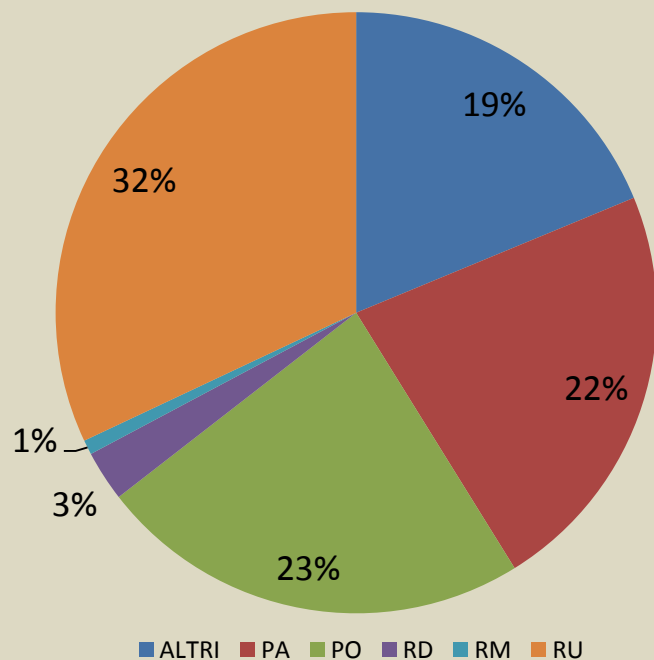

REPORT ATTIVITÀ AGGIORNATO AL 31 MARZO 2014

Totale schede compilate → **1397**

- Keywords ITA → 4700
- Keyword ENG → 4779
- Tematiche di ricerca → 4868
- Media Accessi/Utente: 3,2

Distribuzione Soggetti

Performance completamento risorse strutturate

Fasce Orarie Compilazione (migliaia di attività)