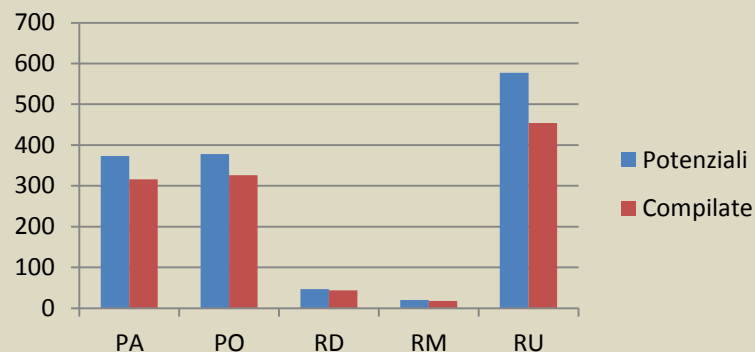

REPORT ATTIVITÀ AGGIORNATO AL 31 MARZO 2014

Totale schede compilate → **1397**

- Keywords ITA → 4700
- Keyword ENG → 4779
- Tematiche di ricerca → 4868
- Media Accessi/Utente: 3,2

Distribuzione Soggetti

Performance completamento risorse strutturate

Fasce Orarie Compilazione (migliaia di attività)